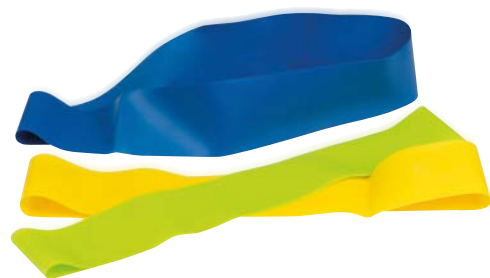

52424

Benzi fitness elastice

Benzi elastice de fitness într-o cutie de plastic, cu ajutorul cărora vă puteți antrena oricând și oriunde.

Elastic fitness straps

Elastic fitness straps inside a case. The workout can be done now everywhere. Your logo will be printed onto the box.

☒ 13 x 6,9 x 2,4 cm | ☒ T3,DC1,DC2 | ☒ N