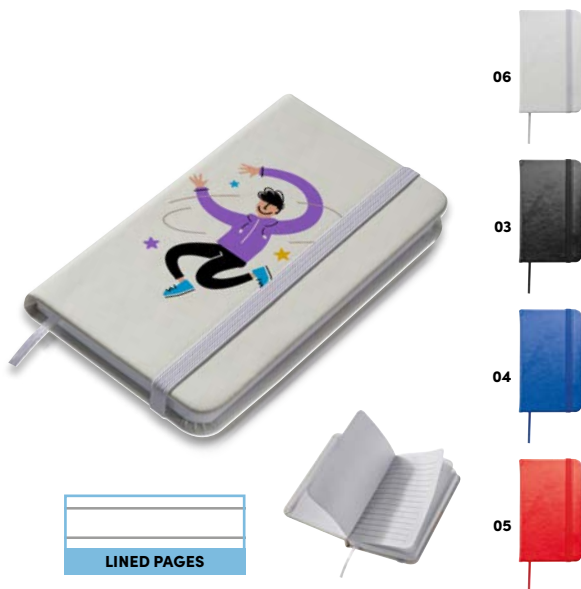

20827

Caiet notițe cu copertă din plută, A6

Caiet notițe cu copertă din plută, format A6, cu 160 de pagini liniate, semn de carte și șnur elastic pentru închidere.

Cork notebook - DIN A6

DIN A6 notebook with cork cover, 160 lined pages, bookmark, and rubber band for closing. We will print your logo on the front.

✂ 9 × 14 × 1,4 cm | ☒ TT1, L3, DTF1 | ☒ KS

LINED PAGES

A5 ECO

20826

Caiet notițe cu copertă din plută, A5

Caiet notițe cu copertă din plută, format A5, cu 160 de pagini liniate, semn de carte și șnur elastic pentru închidere.

Cork notebook - DIN A5

DIN A5 notebook with cork cover, 160 lined pages, bookmark, and rubber band for closing. We will print your logo on the front.

✂ 14 × 21 × 1,5 cm | ☒ TT1, L3, DTF1 | ☒ KS

A6

28367

Caiet de buzunar A6 cu elastic

Caiet de buzunar A6, cu 160 pagini liniate, cu închidere prin bandă elastică, cu copertă din PU.

Pocketbook with bookmark and elastic strap

This pocketbook with PU hard cover, matching coloured elastic strap, and bookmark provides enough space for your notes on 160 pages. We will print your logo on the cover.