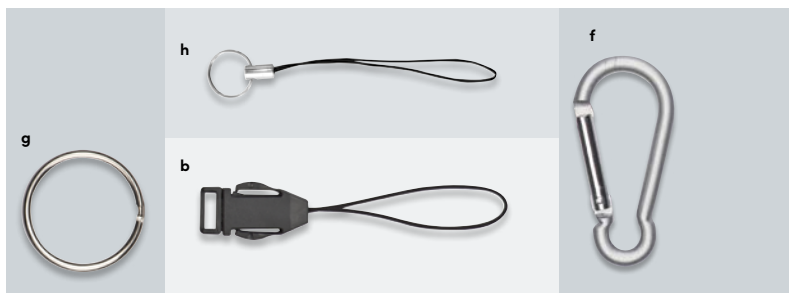

91589

Suport carduri vertical

Suport carduri fabricat din PVC, se poate atășa la lanyard, dimensiuni 6x9cm.

Vertical badge holder

Transparent plastic vertical badge holder for lanyards. 6 x 9 cm

6 x 9 cm

91591

Suport carduri orizontal

Suport carduri fabricat din PVC, se poate atășa la lanyard, dimensiuni 6x9cm (dimensiuni interior: 9x6cm).

Horizontal badge holder

Transparent plastic horizontal badge holder for lanyards. 9 x 6 cm

9 x 6 cm