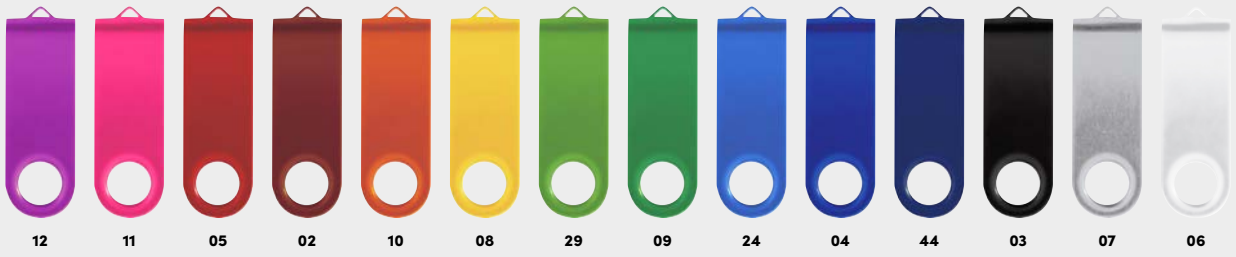

SHELL

12 11 05 02 10 08 29 09 24 04 44 03 07 06

BODY

12 11 05 02 10 08 29 09 24 04 44 03 07 06

LANYARD

77 09 03 08

06 05 04

CAPACITY

4GB 8GB 16GB 32GB 64GB

BOX

06 77 03

LABELING

📶 4GB/8GB/16GB/32GB/64GB

28726

Twister Pendrive

USB Twister, disponibil în nenumărate culori și capacități. Asamblați USB-ul dorit. Se livrează de pe stoc local în funcție de disponibilitate de stoc. Consultați meniul Pendrive creator de pe webshop.

USB stick model 3

Twister style USB stick in plastic and metal. You can choose any colour combination, storage capacity, lanyard, or packing. Doming is possible on one or two sides (on silver plates only!)

📏 5,7 x 1,8 x 0,9 cm | 📦 L2,T3 | 🏠 K