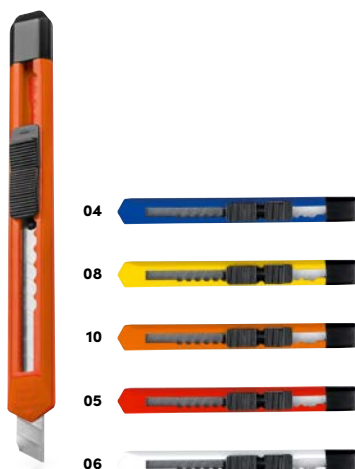

89003

Cutter cu lamă detașabilă

Cutter - este binevenit în orice gospodărie și birou, disponibil în mai multe culori.

Cutter with removable blade

Small cutter with snap-off blade available in various colours. We will print your logo centered on the cutter.

✂️ 13,4 x 1,4 x 1,4 cm | 📦 T2 | 🏠 P