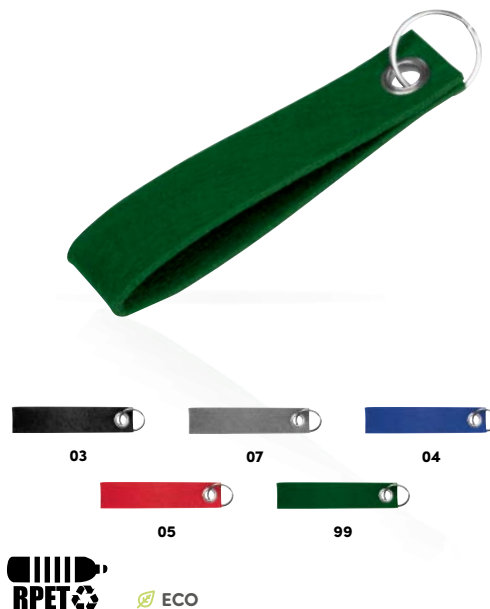

93235

Breloc din păslă RPET

Breloc din păslă RPET, cu inel pentru chei și inel întărit.

RPET felt key ring

RPET felt loop keychain with key ring and reinforced ring. Your advertising will be printed onto the felt part.

☒ 14 x 3 x 0,6 cm | ☒ TT1 | ☒ N