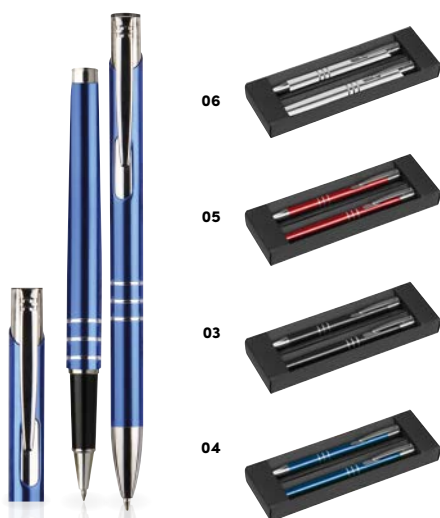

10761

Set de scris

Set de scris din aluminiu, format dintr-un pix cu mină albastră și un pix Roller.

Writing set with ball pen and rollerball pen

Aluminium writing set, with 1 blue-writing ball pen and 1 rollerball. We will engrave your logo to the right of the clip. Laser costs are for both pens.

✂ 17,5 x 5,7 x 2,2 cm | ☒ L1,T3 | ☒ K