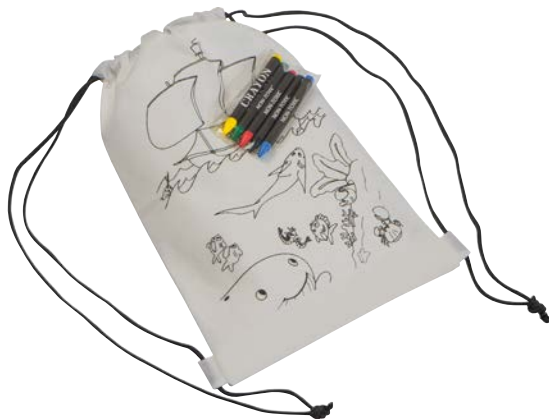

60586

Sacoșă pentru copii

Set pentru copii - Setul este alcătuit dintr-o sacoșă non-woven cu un motiv și un set de creioane (5 culori diferite), cu care sacoșă poate fi colorată.

Kids drawstring bag

Children's set - The set consists of a non-woven bag with a motif and a set of crayons (5 different colours) with which the bag can be painted at the same time. We print your advertising on the back.

✂️ 20,6 x 0,3 x 29,8 cm | 📦 TT2,DTF2 | 🏠 P