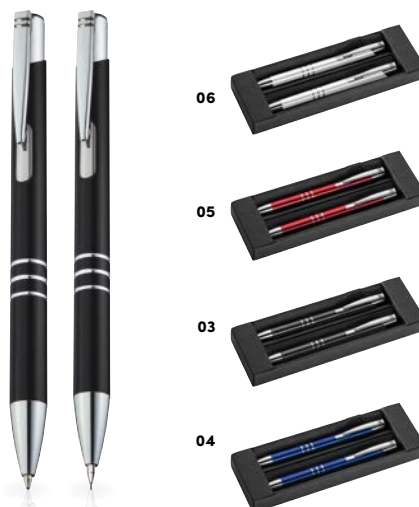

13330

Set pix & creion din metal

Set pix cu mină mare albastră & creion mecanic din metal, cu trei inele decorative.

Metal pen & pencil set

Metal pen & pencil set in a black paper box. The pen comes with a large blue-writing refill. We will engrave your logo on both pens.

✂ 17,5 x 5,7 x 2,2 cm | ☒ L1,T3 | ☒ K