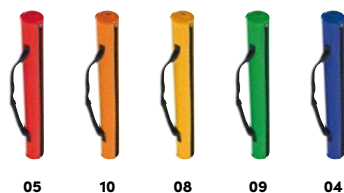

✂️ 85 x 80 x 50 cm | 📦 TT3, DTF3 | 🏠 E

58613

Saltea de plajă

Această saltea de plajă (180 x 60 cm) în culori trendy, este fabricată din material sintetic rezistent la apă și murdărie. Datorită fermoarului și curelei reglabile poate fi dus ușor.