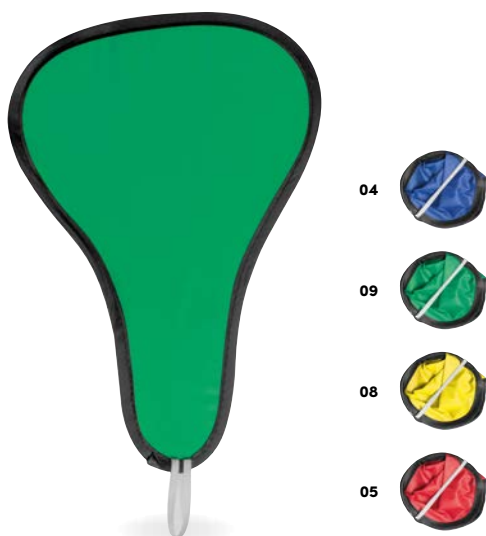

51368

Evantai pliabil

Evantai pliabil din plastic, ideal pentru plimbări în zile călduroase de vară.

Foldable fan

Foldable fan made of polyester, easy to carry and ideal on-the-go. Your advertising will be printed on one side.

✂ 22,6 x 0,2 x 33 cm | ☒ S1 | ☒ N