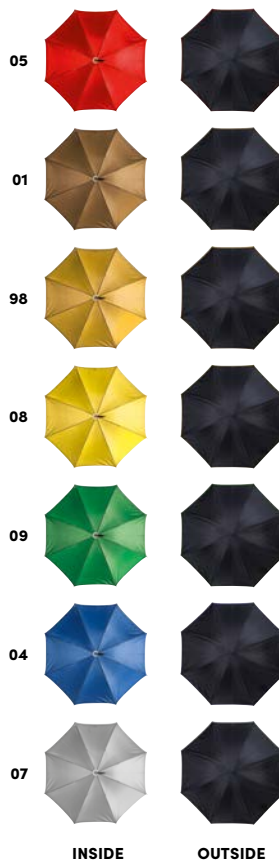

AUTOMATIC OPEN

43298

Umbrelă automată

Umbrelă automată elegantă din pongee, cu mâner moale confortabil. Mânerul și capetele ies în evidență prin culorile trendy.

Umbrella made of pongee, automatic

Elegant automatic umbrella made of pongee with comfortable soft grip. The seam and the lower part of the grip are accentuated in trendy colours. We will print your logo on one segment. Full-colour print on request.

☒ $\varnothing 105 \times 83$ cm | ☒ S2,TT2,DTF2 | ☒ N

UV400 AUTOMATIC OPEN

45202

Umbrelă automată ușoară

Umbrelă automată ușoară (340g) cu tijă din aluminiu și protecție UV.

Umbrella with UV protection

Lightweight (only 340 gram) high-quality automatic umbrella with UV protection. We will print your logo on one segment. Full-colour print on request.

☒ $\varnothing 100 \times 85$ cm | ☒ S2,TT2,DTF2 | ☒ N

45197

Umbrelă lux cu tijă metalică

Umbrelă lux cu tijă metalică și perete dublu. Pe dinafară negru iar pe dinăuntru în diferite culori.

Umbrella with double cover

Luxurious umbrella with double cover, black exterior and coloured inside. High-quality manufactured results in a long lasting umbrella. We will print your logo on one segment. Full-colour print on request.

☒ $\varnothing 102 \times 88$ cm | ☒ S2,TT2,DTF2 | ☒ P