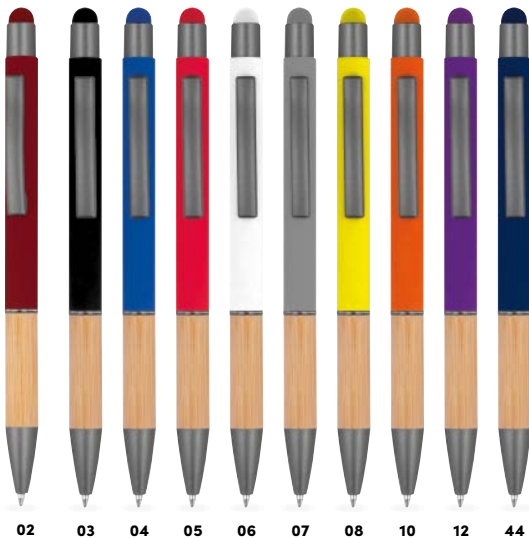

13648

Creion din hârtie ecologic

Pix din hârtie ecologic, fără cerneală, ce nu se termină niciodată. Scrisul se poate șterge cu radiera.

Inkless paper pencil

Eco-friendly, endless paper pen with erasable writing. Infinitely usable. Your advertising will be printed on the pencil.

✂ 15,7 x 1,8 x 0,9 cm | ☒ T1 | ☒ N

10 03 04 05 06 09

ECO

10397

Pix din hârtie reciclată

Pix din hârtie reciclată și cu mină albastră.

Paperpen

Paper pen made from recycled paper with blue-writing refill. Your logo will be printed below the clip.

Ø 1 × 14,3 cm | T1 | P

02 03 04 05 06 07 08 10 12 44

ECO

13581

Pix cu grip din bambus

Pix din aluminiu cu mină cu cerneală albastră, funcție touch, aplicații mate, argintii și zona de grip din bambus.

Ball pen with bamboo grip zone