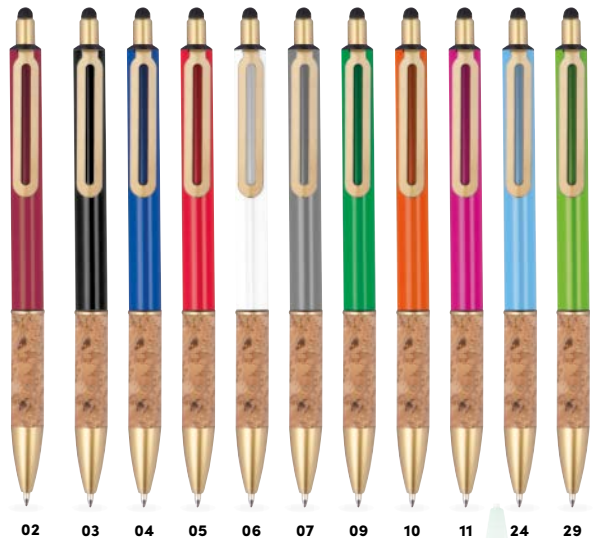

02 03 04 05 06 07 09 10 11 24 29

ECO

13690

Pix cu grip din plută

Pix cu accesorii aurii, mină cu cerneală albastră și grip din plută.

Ball pen with cork grip zone

Metal ball pen with golden applications, blue-writing refill and cork grip zone. Your advertising will be engraved to the right of the clip.

Ø 1 × 15 cm | L1 | P