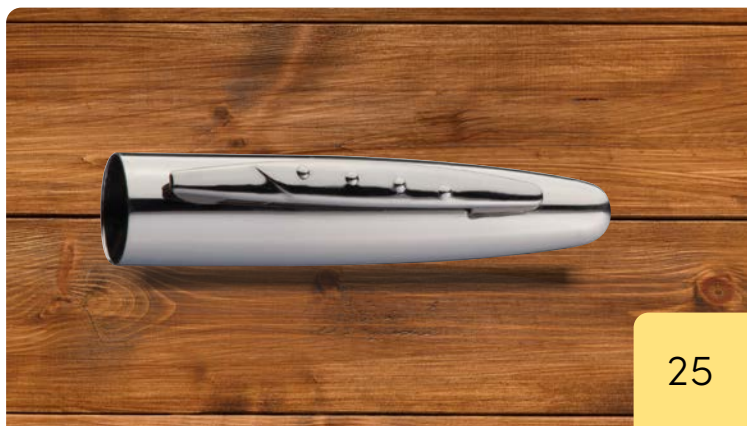

MARK
TWIN

13463

Set de scris Mark Twain

Mark Twain - set de scris compus din stilou cu cartuș reîncărcabil, pix cu mină mare neagră și un rollerball cu mină albastră. Livrăm produsul în cutie elegantă neagră cu cusături albe.

Mark Twain writing set

Mark Twain - 3-piece metal writing set consisting of a fountain pen including refillable cartridge, a ball pen with black-writing large metal refill, and a blue-writing rollerball, it comes in a nice box with white seams. We will engrave your logo onto the pens.

✂️ 18,2 x 8,3 x 4,8 cm | 📏 L5,DC2 | 🏠 K

MARK
TWIN

13392

Set de scris Mark Twain

Set de scris Mark Twain cu penar elegant, cu pix cu mină albastră, mecanism de răsucire, și stilou cu corp cauciucat.

Mark Twain writing set

Mark Twain writing set in a black case, consisting of a blue-writing ballpen with twist mechanism and a fountain pen with rubberized shaft. We will engrave your advertising on the clip - the engraving price is per writing instrument.

✂️ 19,5 x 7,8 x 3,7 cm | 📏 L2,T3 | 🏠 K