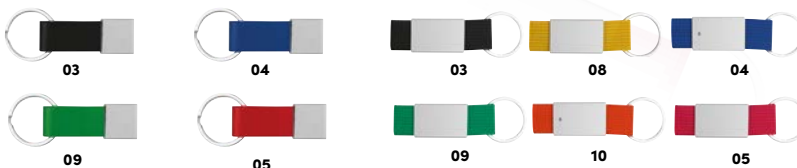

☒ 8 x 2 x 0,5 cm | ☒ L2 | ☒ KS

90957

Breloc

Breloc cu bandă colorată și placă metalică.

Keyring

Keychain with colour ribbon and shiny metal plate, on which your logo is engraved.

☒ 9,8 x 3,5 x 0,5 cm | ☒ L2 | ☒ KS