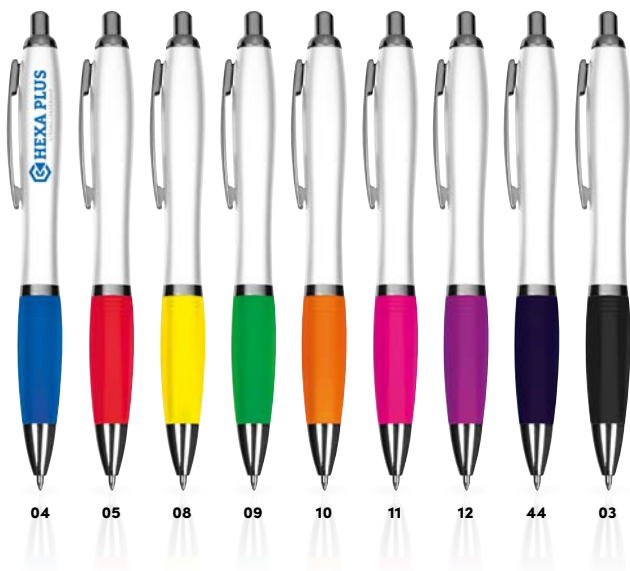

11683

Pix din plastic

Pix plastic cu corp alb, mină albastră, clip metalic și grip cauciucat în diferite culori.

Plastic ball pen

Plastic ball pen with white barrel, metal clip, blue-writing refill, and coloured rubber grip. We will print your logo to the right of the clip.

✂️ 1,3 x 14,5 cm | 📦 T1,DCo | 🏠 P