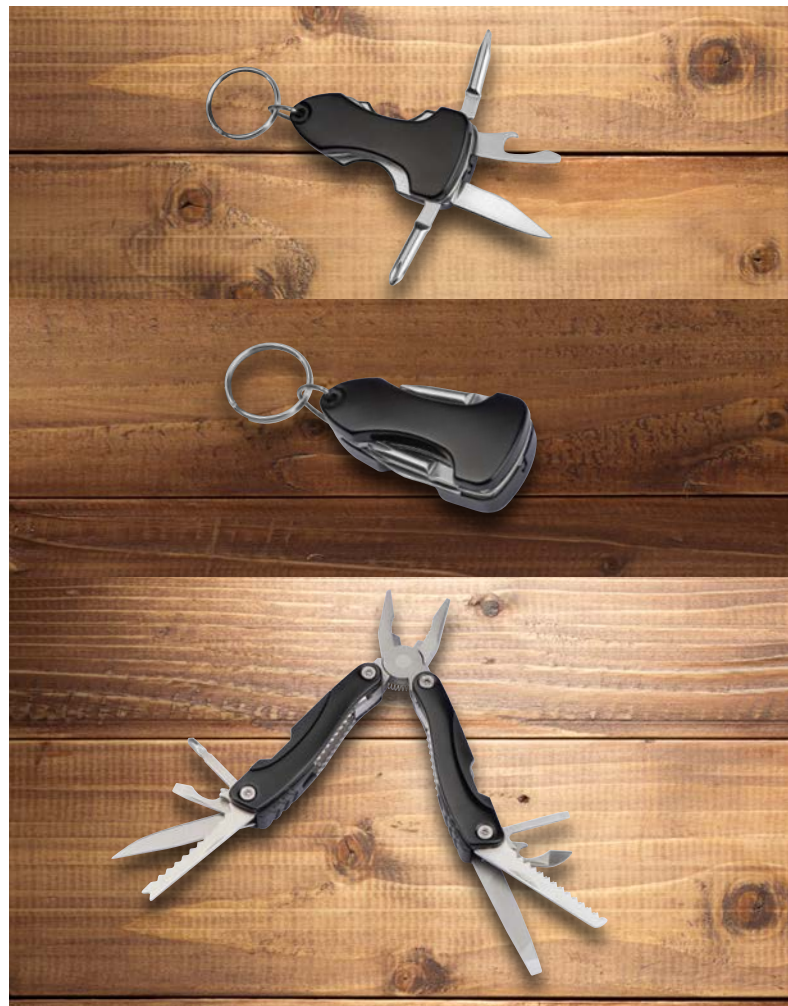

83062

Set cu lanternă și clește

Set, ce conține lanternă masivă din metal cu 14LED-uri și clește multitool.

Set of torch and multiple pincers

Set of large metal torch with 14 LEDs and multi-tool with pincers, saw, can opener, nail file, large and small slotted screwdriver, Phillips screwdriver, extra sharp knife, and fish scaler with measuring unit. We will engrave your advertising on the smooth surface of the torch grip and the grip of the multi-tool.

✂️ 17,1 × 13 × 3,8 cm | 📦 L2 | 🏠 K

81943

Set unelte în cutie din carton

Set unelte în cutie din carton, conține un multitool și un breloc cu mai multe funcții.

Tool set in cardboard box

Tool set consisting of a Multitool with forceps, knife, rasp, 2 saws, slotted- and screwdriver, bottle and can opener and a metal keyring with LED-Light, flat- and screwdriver, bottle opener and knife. Your logo will be printed on the cardboard box.

✂️ 12,9 × 20 × 2,9 cm | 📦 T3, L2 | 🏠 K