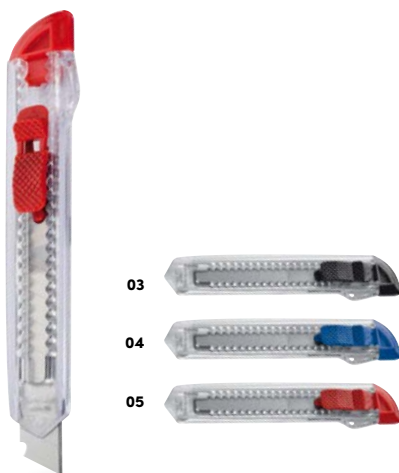

89002

Cutter SNICCCER

Cutter SNICCCER în diverse culori cu lamă înlocuibilă. Este absolut necesar în orice gospodărie.

Cutter with removable blade

Large cutter with snap-off blade with transparent body and coloured end caps. We will print your logo centered on the cutter.

✂️ 15,5 x 3 x 1,4 cm | 📦 T2 | 🏠 P