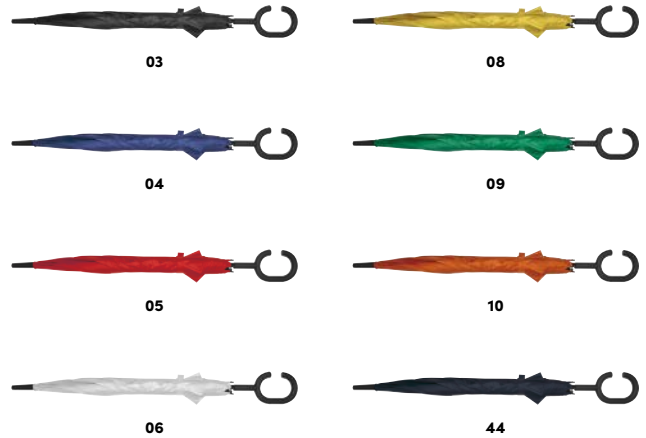

AUTOMATIC OPEN

41391

Umbrelă cu mâner "C"

Umbrelă automată din material pongee, cu mâner în forma de "C".

Hands-free umbrella

Pongee umbrella with comfortable handle that can be hung on the wrist. We will print your logo on one segment.

☒ ø 103 x 88 cm | ☒ S2,TT2,DTF2 | ☒ N

40476

Umbrelă cu mâner "C"

Umbrelă "REVERSE", din material 190T Pongee, cu mâner practic prin care se poate agăța pe încheietura mâinii. Cu acest produs veți avea întotdeauna mâini libere.

Reverse umbrella - double layer - 190T pongee

This umbrella is different, that is for sure, and so will be your promotion, it is also easier to get into your car on a rainy day! We will print your logo on one segment.

☒ ø 120 x 88 cm | ☒ S2,TT2,DTF2 | ☒ P