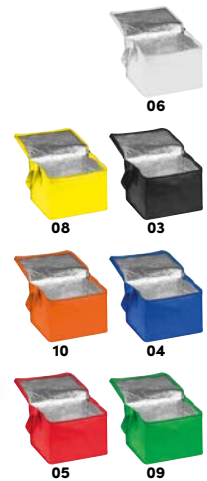

61542

Geantă frigorifică non-woven

Geantă frigorifică non-woven, cu bretele, perfect pentru 6 doze de 0,33L.

Non-woven cooling bag - 6 cans

Non-woven cooling bag with carrying strap, suitable for 6 standing beverage cans (0.33 litres.) Your logo will be printed on the lid.

☒ 21 x 15,5 x 15 cm | ☒ S1,TT1,DTF1 | ☒ N