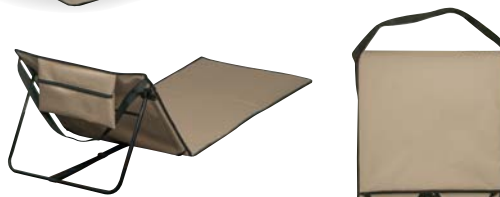

52668

Covoraș de plajă

Covoraș de plajă pliabil din poliester robust 600D și cadru metalic pentru a putea fi transportat pe spate.

Beachmat with Headrest and Shoulderstraps

Foldable beach mat made of robust 600D polyester with metal frame to have a back- or headrest. Your advertising will be printed onto the mat.

✂️ 160 x 53 x 2,5 cm | 📦 TT3, DTF3 | 🏠 KS