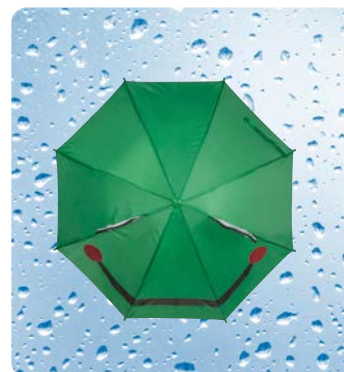

06

42476

Umbrelă pentru copii

Umbrelă amuzantă, mică, pentru copii, cu o față de animal zâmbăreț, 3D din poliester. Cu vârfurile rotunjite și deschiderea simplă, pentru siguranța copiilor.

Kids Umbrella

Funny Umbrella for kids in different 3D animal styles made from polyester. For the kids safety with rounded tips and easy opening. Your logo will be printed on one segment.