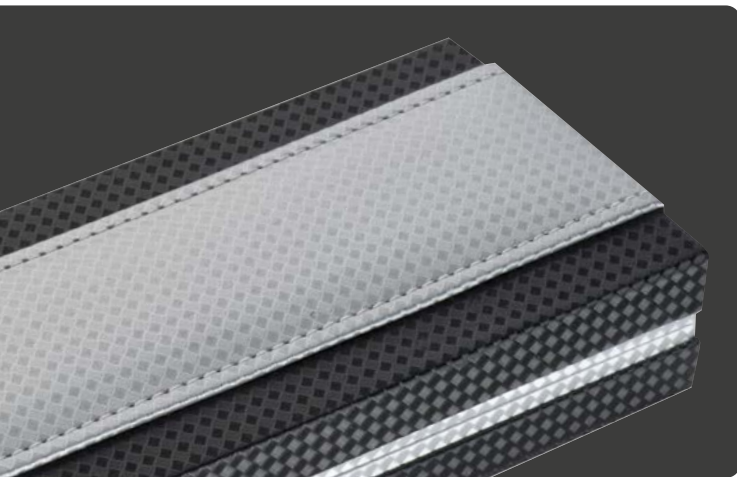

MARK
TWIN

17841

Pix Mark Twain "Columbia"

Pix Mark Twain "Columbia", care se deschide prin rotire, cu design carbon argintiu cu mină mare albastră și un penar potrivit.

Mark Twain ball pen in carbon design

Mark Twain ball pen with twist mechanism, in a silver carbon design with a large blue metal refill, comes in a matching pen case*. We will engrave your logo to the right of the clip.

✂ 1,3 x 14,7 cm | ☒ L2,T4 | ☒ K