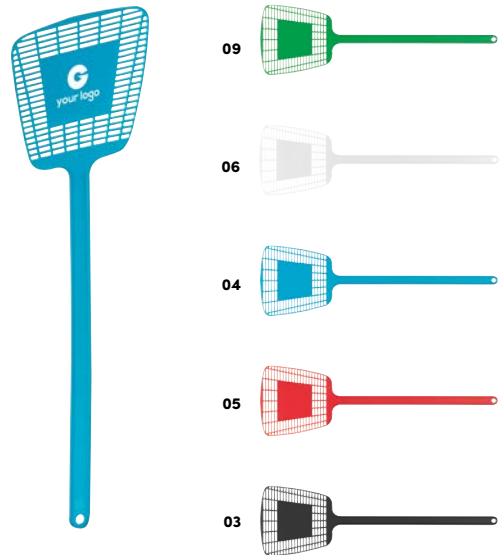

93151

Plici de muște

Plici din plastic împotriva insectelor. Partea din mijloc este ideal pentru logoul Dvs.

Fly swatter made of plastic

Fly swatter made of PP plastic. The middle part is perfect for your logo

☒ 12 x 0,6 x 40 cm | ☒ T2 | ☒ N