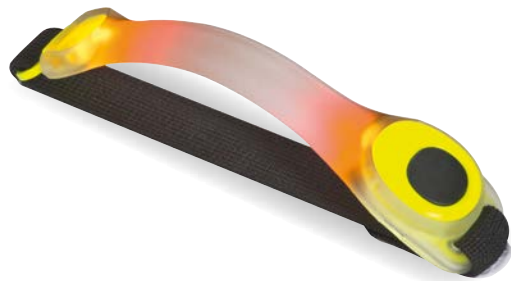

93412

Bandă de siguranță

Banda de siguranță cu LED și dungă reflectorizantă. Mulțumită închiderii Velcro poate fi atașat foarte ușor pe braț. Apăsând butonul negru, ledurile roșii se vor aprinde și pot funcționa continuu sau intermitent.

Safety LED wrist band

LED arm band with reflecting stripes, can be easily attached to the upper arm thanks to the flexible rubber band with velcro closure. By pushing the black button the two red LEDs will be activated, still light or blinking can be set up. We will print your advertising centred on the plastic area.

✂️ 18,5 x 4,2 x 1,9 cm | 📏 T4 | 🏠 N