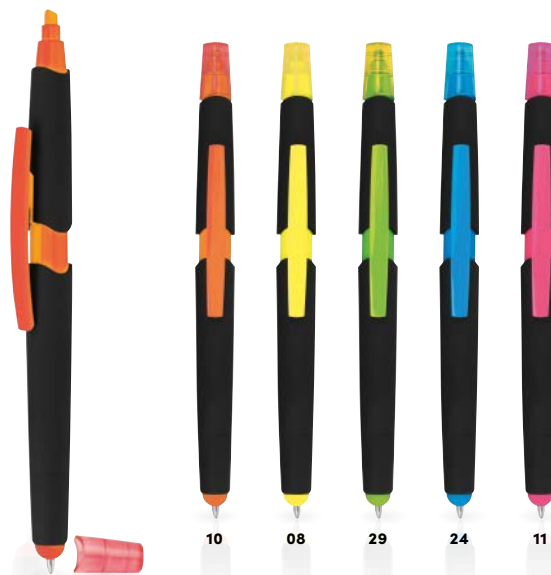

10965

Pix plastic Marker&Touch

Pix plastic cauciucat, cu mină albăstră, funcție touch și marker.

Plastic ballpen with highlighter and touch function

Plastic ballpoint pen with highlighter, rubberized sheath, blue-writing refill, and touch function. We will print your logo to the right of the clip.

✂ ø 1,1 x 14,5 cm | ☒ DC₀ | ☒ P