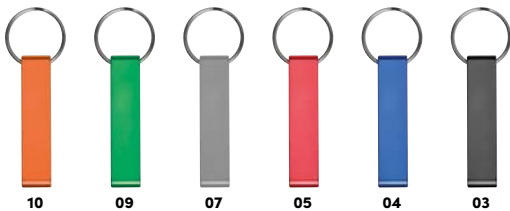

82325

Breloc 2in1

Breloc din metal cu deschizător sticlă și suport telefon.

Metal keyring with bottle and can opener

Metal keyring with bottle and can opener, which you can also use as a mobile phone stand. Your logo will be engraved onto the keyring.

☒ 7,5 × 2,5 × 1,5 cm | ☒ L1 | ☒ P