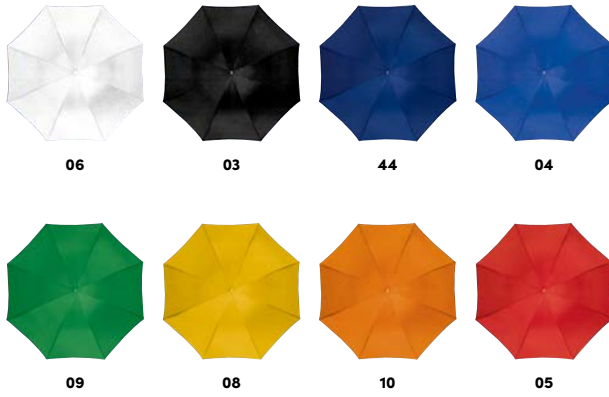

☒ 92 x 51 cm | ☒ S2,TT2,DTF2 | ☒ E

 AUTOMATIC OPEN

45086

Umbrelă automată

Umbrelă automată cu mâner din lemn și vârf metalic în culori trendy.

Automatic walking-stick umbrella

Bicoloured automatic walking-stick umbrella with wooden handle and metal tops. We will print your logo on one segment. Full-colour print on request.