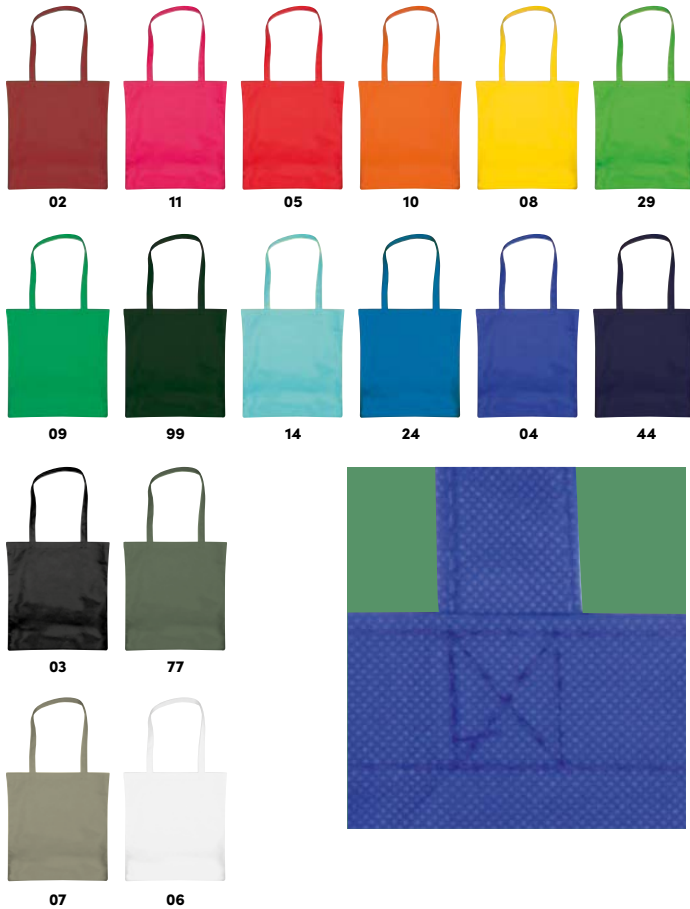

60917

Sacoșă de cumpărături, non-woven
Sacoșă mare de cumpărături, non-woven (80g/m²) disponibil în multe culori.

Non-woven bag

Large non-woven shopping bag with long straps and cross seam. Your advertising will be printed on one side.

☒ 38 × 0,3 × 41,5 cm | ☒ S1,DTF3,TT2 | ☒ N