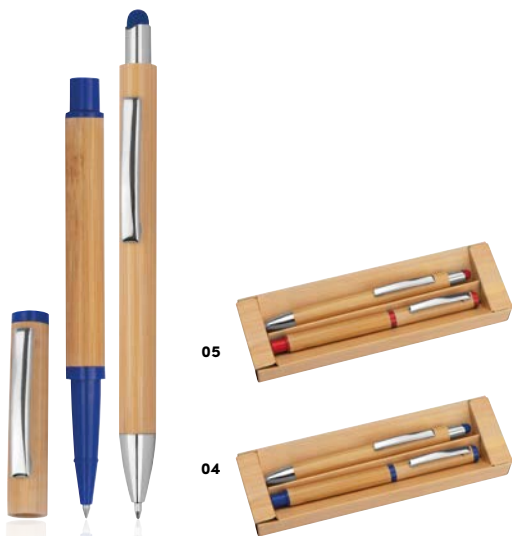

ECO

12558

Set de scris din bambus

Set de scris din bambus compus dintr-un pix cu mină albastră și un pix roller cu accesorii argintii și colorate. Setul vine în carton ecologic.

Bamboo writing set

Writing set consisting of a blue ballpoint pen and a rollerball made of bamboo with silver and coloured applications. The set is delivered in an environmentally friendly cardboard box. Your advertising will be engraved on both writing instruments to the right of the clip (engraving price for both writing instruments).

✂ 17,2 × 5,2 × 2,1 cm | ☒ L2,T2 | ☒ K

ECO

13239

Pix bambus cu funcție touch

Pix din bambus și componente din metal cu funcție touchpen. Pixul conține mină albastră.

Bamboo ballpen with touch function

Bamboo ballpen with touch function, silver applications and blue-writing refill. Your logo will be engraved to the right of the clip.

✂ 1,1 × 14,2 cm | ☒ L1,T1 | ☒ KS